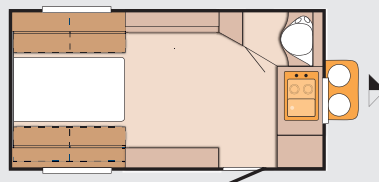

De på denne prisliste noteret egenvægte er de gældende. +/- 5 % udsving i egenvægt forbeholdes.

Køreklar vægt = Egenvægt + 75 kg.

Forhandlerstempel:

De vejledende priser er inkl. moms, men ekskl. leveringsomkostninger.

Der tages forbehold for ændringer og fejl i forbindelse med udformningen af denne prisliste.