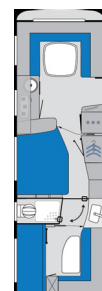

SÜDWIND 2017

Scandinavian Selection

Nr. 1-2017
August 2016

Tekniske data:		580 UF	590 UE	590 UK	650 UDF	750 UFK
Pris inkl. moms	kr.	244.900	254.500	253.500	282.900	311.900
Total længde inkl. træk	cm.	782	804	804	858	944
Indvendig længde	cm.	568	590	590	660	746
Total bredde/indv. bredde	cm.	250/234	250/234	250/234	250/234	250/234
Total højde/indvendig højde	cm.	257/196	257/196	257/196	257/196	257/196
Omløbsmål	cm	996	1.018	1.018	1.088	1.174
Vægt i køreklar stand	kg.	Kommer senere	Kommer senere	Kommer senere	Kommer senere	Kommer senere
Tilladt totalvægt (i læsset stand)	kg.	*1.600	*1.600	*1.600	*1.900	*2.000
Dækstørrelse	dim	185 R14C	185 R14C	185 R14C	185/65 R14	185/70 R14
Sengepladser	antal	4	4+1	6+1	op til 7	7
Sengemål for	cm.	222x195/150	228x147/140	228x147/140	222x195/137	222x148
Sengemål midt	cm.				189x82 /køje 180x60	191x136
Sengemål bag	cm.	192x138	2x199x87	199x139	192x147	183x120 / 2x192x70

*= Mulighed for vægthøjelse

Scandinavian Selection indeholder:

- Alu.fælge
- Duo Control SC
- Fjernvisning af EIS EX
- Højskab med mikroovn
- Formsyet gulvtæppe
- Lademodul (uden batteri)
- ALDE vandbåren gulvvarme
- ALDE centralvarme
- Emhætte
- Radio med CD og MP3
- Ambientebelysning
- 190 ltr. køleskab
- Glatte sider
- Røgalarm
- Gasalarm
- Trækstangsafdækning
- Springmadras
- TV-holder
- Vægbeklædning over seng
- Køkkenhænger udstyr